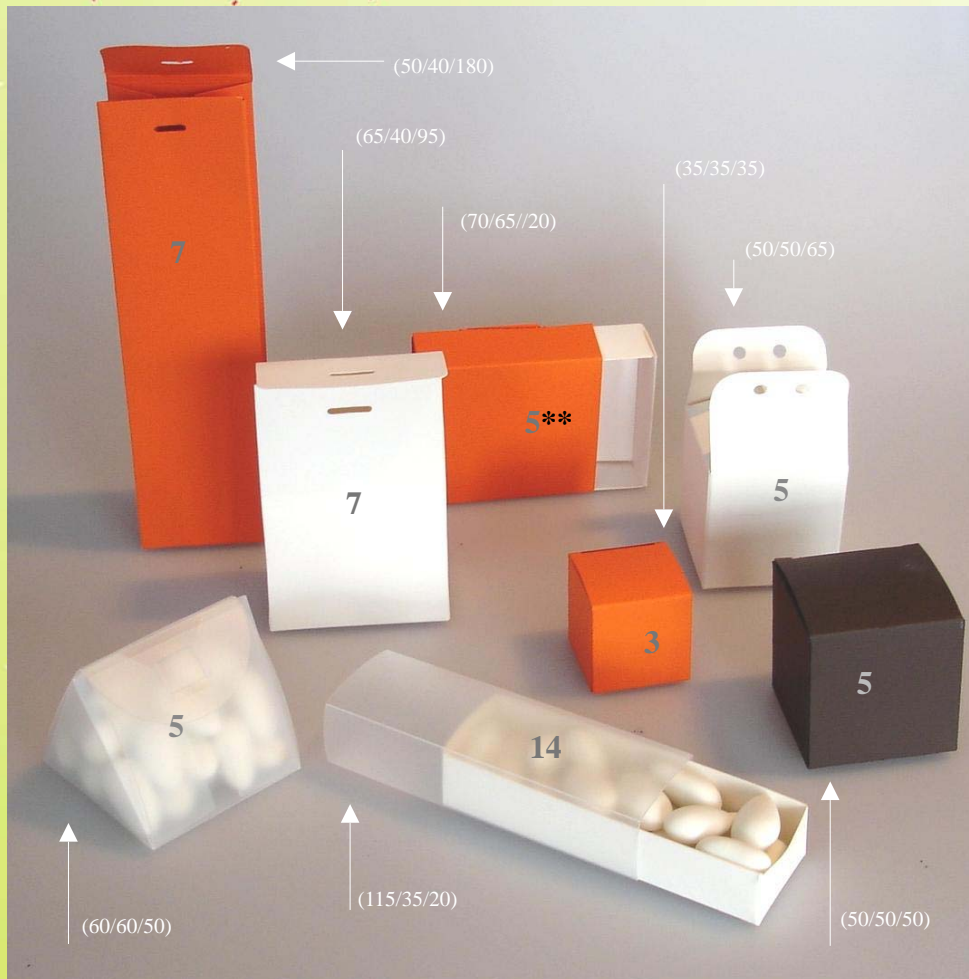

# Catalogue boîtes à dragées Collection Buromac

# LES FORMATS DISPONIBLES

A côté de chaque format, sont indiquées les dimensions de la bonbonnière en mm (Longueur/Largeur/Hauteur) et le nombre de dragées conseillé.

**\*\* 16 dragées si boîtes en polypropylène**